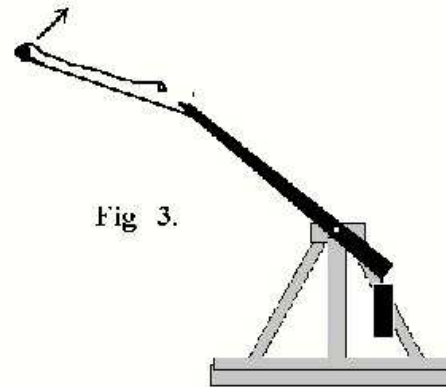

Alexandriai Hérón

(Kr.u. kb.10 –kb.75)

„aeolipil”
A gőzgép őse

Hérón kútja

A kút modellje

„Peri thé automatopoiktikhón”
-Hogy kell automatikát készíteni?

Modell

Ókori ellensúlyos hajítógép (Trebuchet)

<http://www.algo beautytreb.com/>

Videó:

<http://www.youtube.com/watch?v=hZxCEkGk6HI>

Trebuchet Range Calculator

units prop CW? look details niters
 strobe animate

optimize sling length
 fast slow
 Thanks for registering!