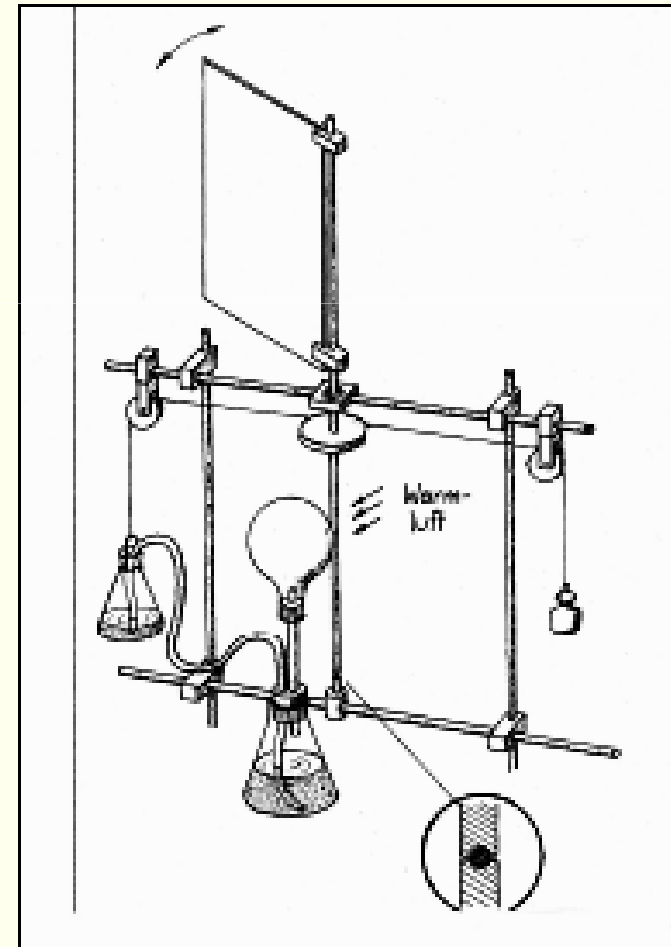

Alexandriai Hérón

(Kr.u. kb.10 –kb.75)

„aeolipil”
A gőzgép őse

Hérón kútja

A kút modellje

„Peri thé automatopoiktikhón”
-Hogy kell automatikát készíteni?

Modell

Ókori ellensúlyos hajítógép (Trebuchet)

<http://www.algo beautytreb.com/>

Videó:

<http://www.youtube.com/watch?v=hZxCEkGk6HI>

Trebuchet Range Calculator

units prop CW? look details niters
 strobe animate

optimize sling length
 fast slow
 Thanks for registering!