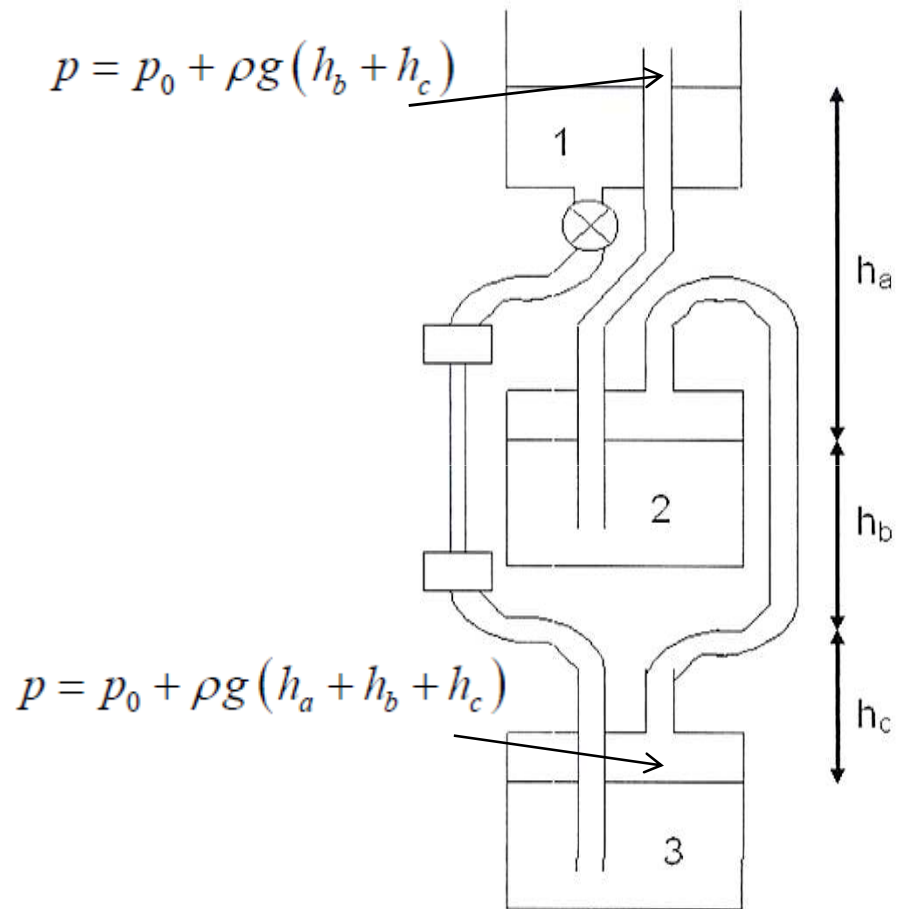

Alexandriai Hérón

(Kr.u. kb.10 –kb.75)

„aeolipil”
A gőzgép őse

Hérón kútja

A kút modellje

„Peri thé automatopoiktikhón”
-Hogy kell automatikát készíteni?

Modell

Ókori ellensúlyos hajítógép (Trebuchet)

<http://www.algo beautytreb.com/>

Videó:

<http://www.youtube.com/watch?v=hZxCEkGk6HI>

Trebuchet Range Calculator

units prop CW? look details niters
 strobe animate

optimize sling length
 fast slow
 Thanks for registering!

range= 482.5 ft range eff= 0.71 0.79 max(Fax/Fcw)=4.
 ok: f=-0.007 CW only +beam

l1	l2	l3	l4	l5	m1	m2	mb	mpt	h	phiz	R	Reff	Rgeff	H	thgo	rg	rc
2	8	7	2	5.7	800	8	54	0	3.41	+45	449	0.66	0.73	166.9	40.5	4.16	-3
2	8	7.5	2	5.7	800	8	54	0	3.41	+45	472.2	0.69	0.77	186	41.3	4.16	-3
2	8	8	2	5.7	800	8	54	0	3.41	+45	483	0.71	0.79	196.9	42.6	4.16	-3
2	8	8.5	2	5.7	800	8	54	0	3.41	+45	494.4	0.71	0.79	217.1	44	4.16	-3
2	8	9	2	5.7	800	8	54	0	3.41	+45	478.7	0.7	0.78	228.3	46.1	4.16	-3
2	8	8.5	2	5.7	800	8	54	0	3.41	+45	494.4	0.71	0.79	217.1	44	4.16	-3
2	8	8.7	2	5.7	800	8	54	0	3.41	+45	482.5	0.71	0.79	216.6	47.3	4.16	-3