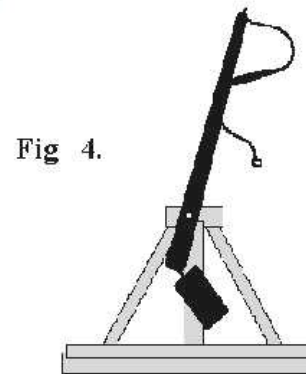

Alexandriai Hérón

(Kr.u. kb.10 –kb.75)

„aeolipil”
A gőzgép őse

Hérón kútja

A kút modellje

„Peri thé automatopoiktikhón”
-Hogy kell automatikát készíteni?

Modell

Ókori ellensúlyos hajítógép (Trebuchet)

<http://www.algo beautytreb.com/>

Videó:

<http://www.youtube.com/watch?v=hZxCEkGk6HI>

Trebuchet Range Calculator

units prop CW? look details niters
 strobe animate

optimize sling length
 fast slow
 Thanks for registering!