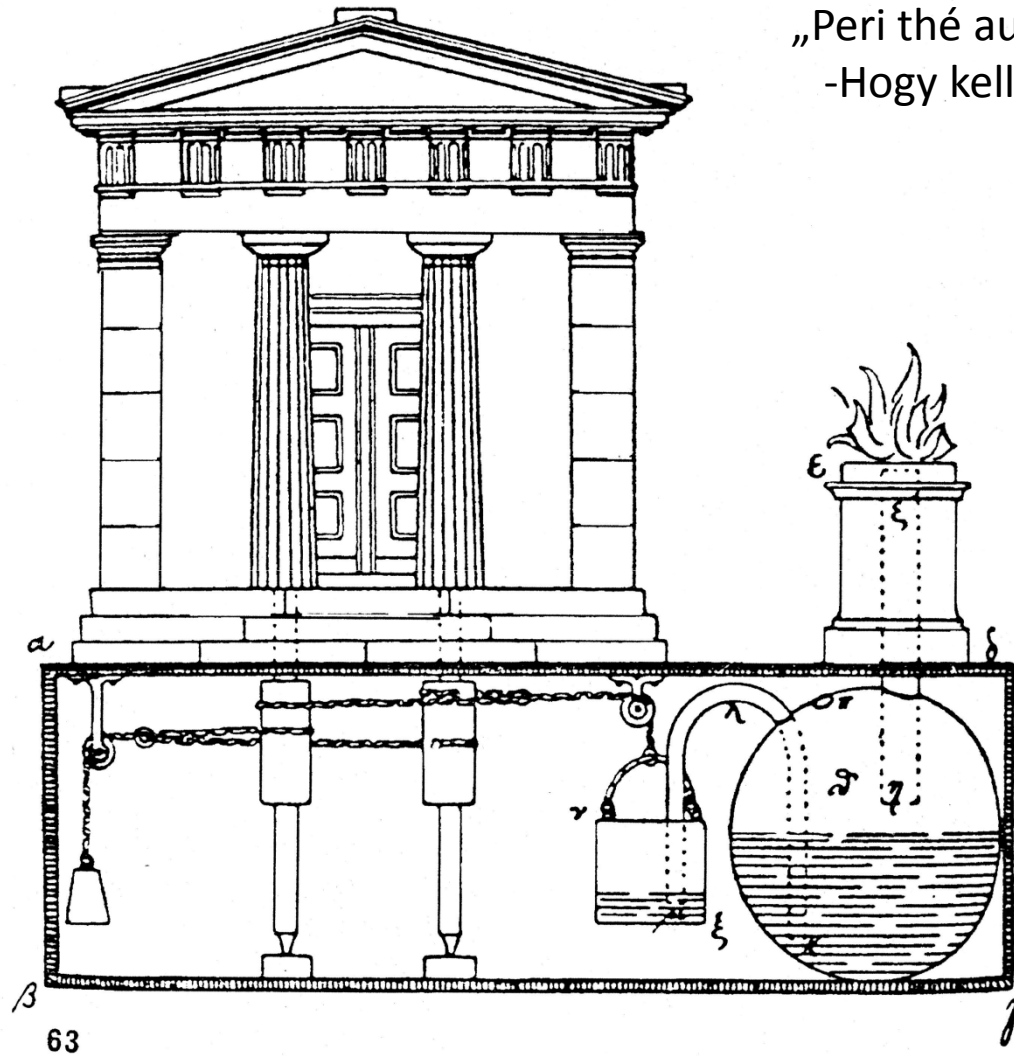

Alexandriai Hérón

(Kr.u. kb.10 –kb.75)

„aeolipil”
A gőzgép őse

Hérón kútja

A kút modellje

„Peri thé automatopoiktikhón”
-Hogy kell automatikát készíteni?

Modell

Ókori ellensúlyos hajítógép (Trebuchet)

<http://www.algo beautytreb.com/>

Videó:

<http://www.youtube.com/watch?v=hZxCEkGk6HI>

Trebuchet Range Calculator

units prop CW? look details niters
 strobe animate

optimize sling length
 fast slow
 Thanks for registering!