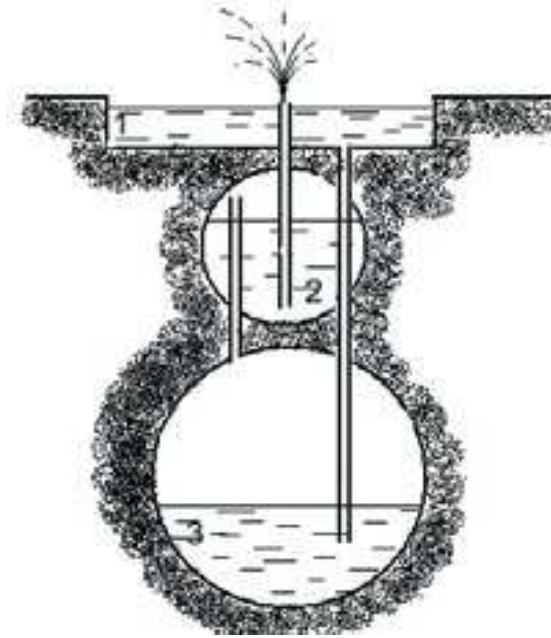

Alexandriai Hérón

(Kr.u. kb.10 –kb.75)

„aeolipil”
A gőzgép őse

Hérón kútja

A kút modellje

„Peri thé automatopoiktikhón”
-Hogy kell automatikát készíteni?

Modell

Ókori ellensúlyos hajítógép (Trebuchet)

<http://www.algo beautytreb.com/>

Videó:

<http://www.youtube.com/watch?v=hZxCEkGk6HI>

Trebuchet Range Calculator

units prop CW? look details niters
 strobe animate

optimize sling length
 fast slow
 Thanks for registering!