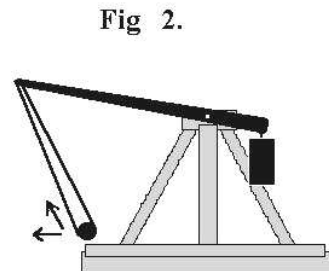

Alexandriai Hérón

(Kr.u. kb.10 –kb.75)

„aeolipil”
A gőzgép őse

Hérón kútja

A kút modellje

„Peri thé automatopoiktikhón”
-Hogy kell automatikát készíteni?

Modell

Ókori ellensúlyos hajítógép (Trebuchet)

<http://www.algo beautytreb.com/>

Videó:

<http://www.youtube.com/watch?v=hZxCEkGk6HI>

Trebuchet Range Calculator

units prop CW? look details niters
 strobe animate

optimize sling length
 fast slow
 Thanks for registering!